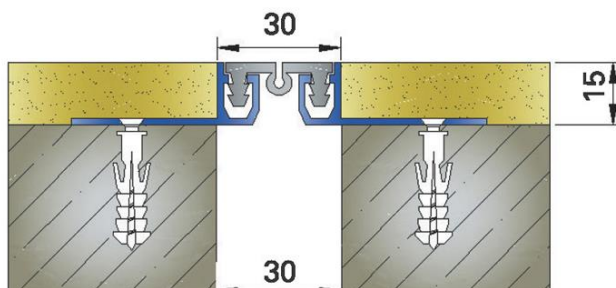

SANPOL

AR 200-030

Характеристики

встраиваемый профиль для деформационных швов на стенах шириной 30мм

Ширина видимой части:	30 мм
Высота профиля (глубина установки):	15 мм (подходит для 100-103 серий напольных швов) Высота данного профиля также может быть 20мм и 35мм
Компенсация деформаций:	+/-10мм
Длина профиля:	3 м
Компенсационный материал	Специальная резина черного цвета